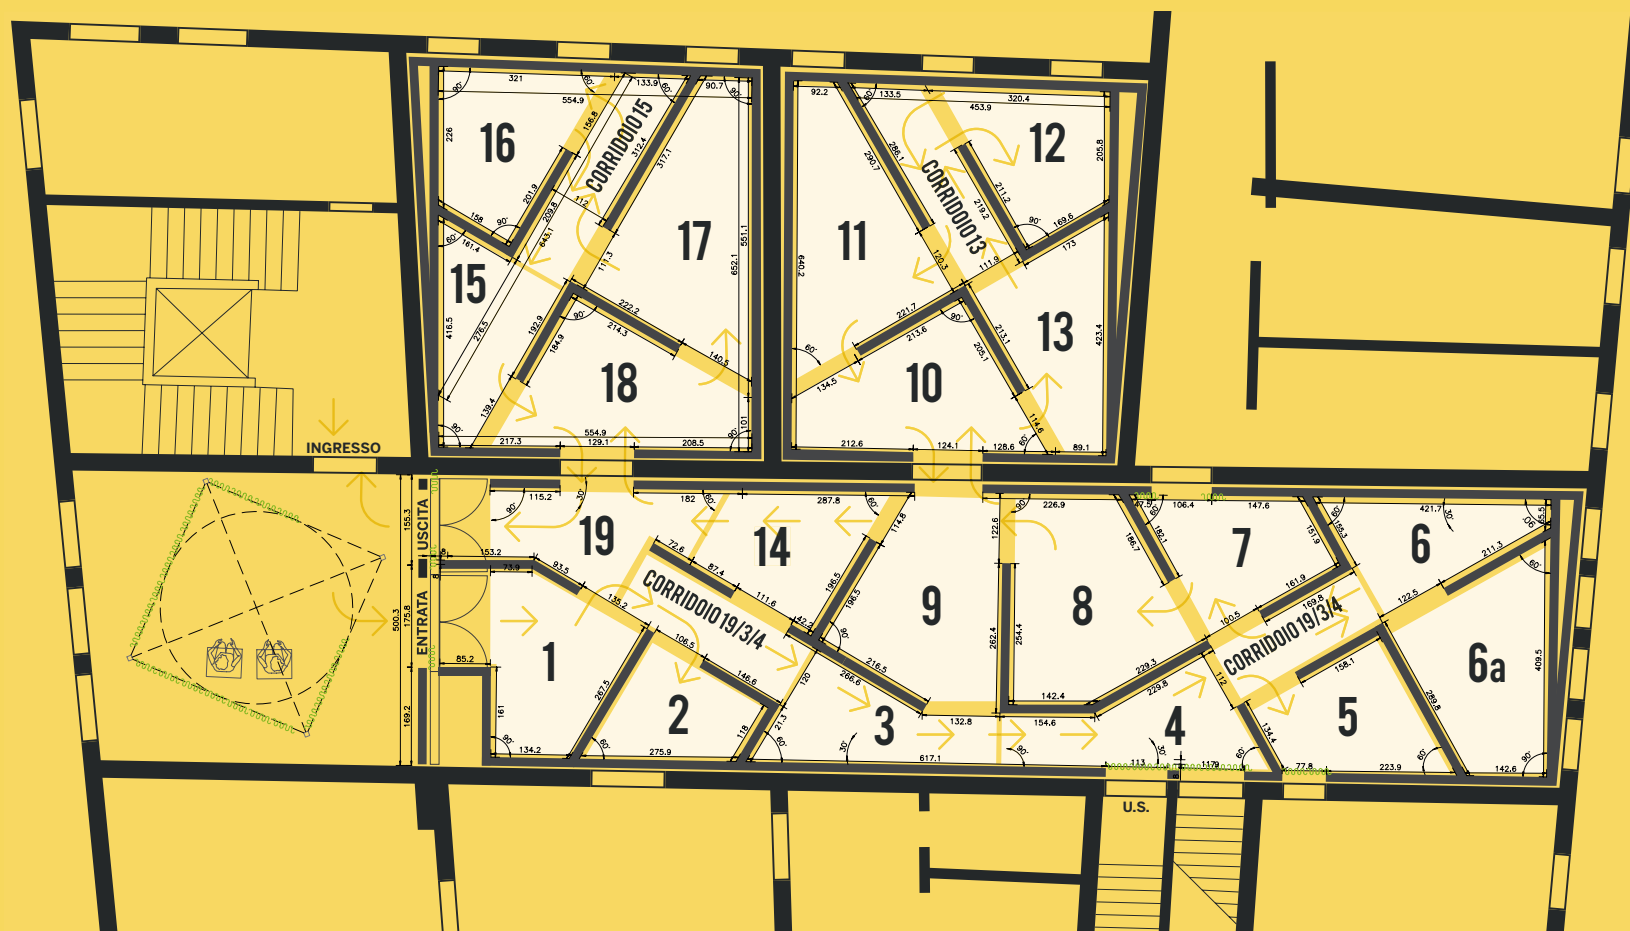

# ALLESTIMENTO MOOD BOARD

# TERZO PIANO LAYOUT STANZE

Altezza gabbia box - 2,70 m  
Altezza pannelli - 2,40 m

FONDAZIONE  
**AMEDEO MODIGLIANI**  
ricerca scientifica

MAC  
Art

**MOOVART**  
CONTEMPORARY ARTISTS

PATROCINIO  
REGIONE DEL VENETO