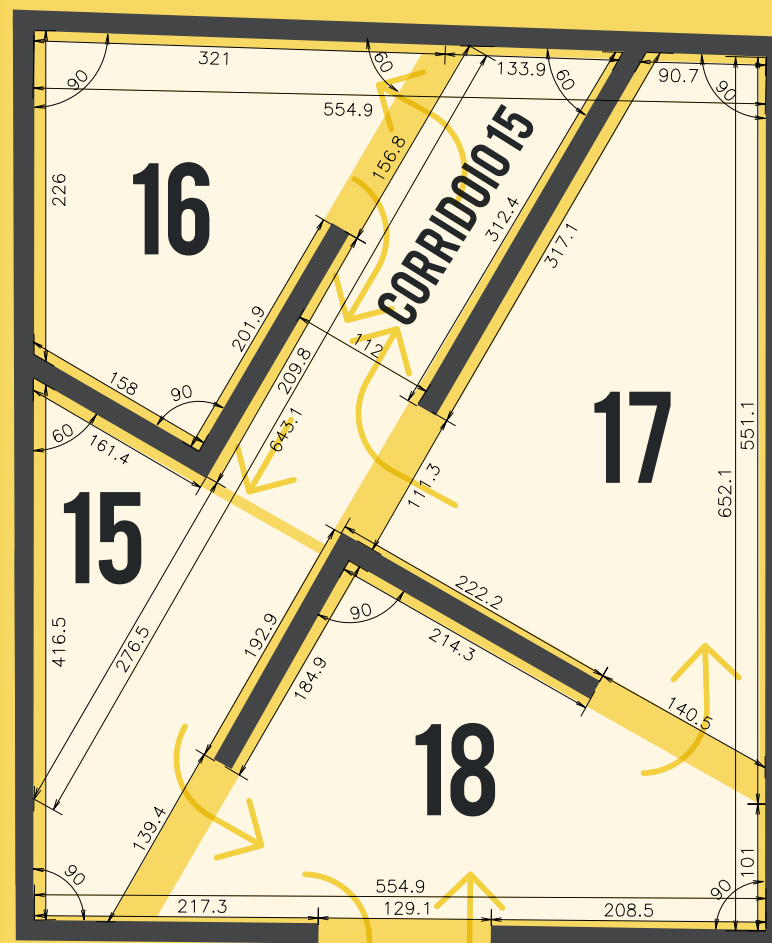

# ALLESTIMENTO PROPOSTA PROJECT

VISTA INGRESSO

TENDE IN VELLUTO

VISTA INGRESSO MOSTRA

SEGNALETICA  
LUCI NEON