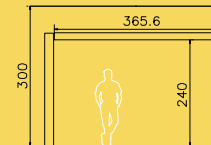

TERZO PIANO

DETTAGLIO STANZE

Altezza gabbia box - 2,70 m
Altezza pannelli - 2,40 m