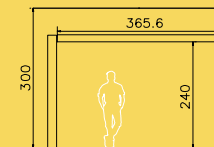

## DETTAGLIO STANZE

Altezza gabbia box - 2,70 m  
Altezza pannelli - 2,40 m

# TERZO PIANO DETTAGLIO STANZE

Altezza gabbia box - 2,70 m  
Altezza pannelli - 2,40 m