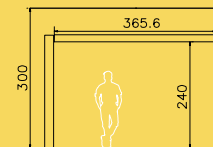

TERZO PIANO

DETTAGLIO STANZE

Altezza gabbia box - 2,70 m
Altezza pannelli - 2,40 m