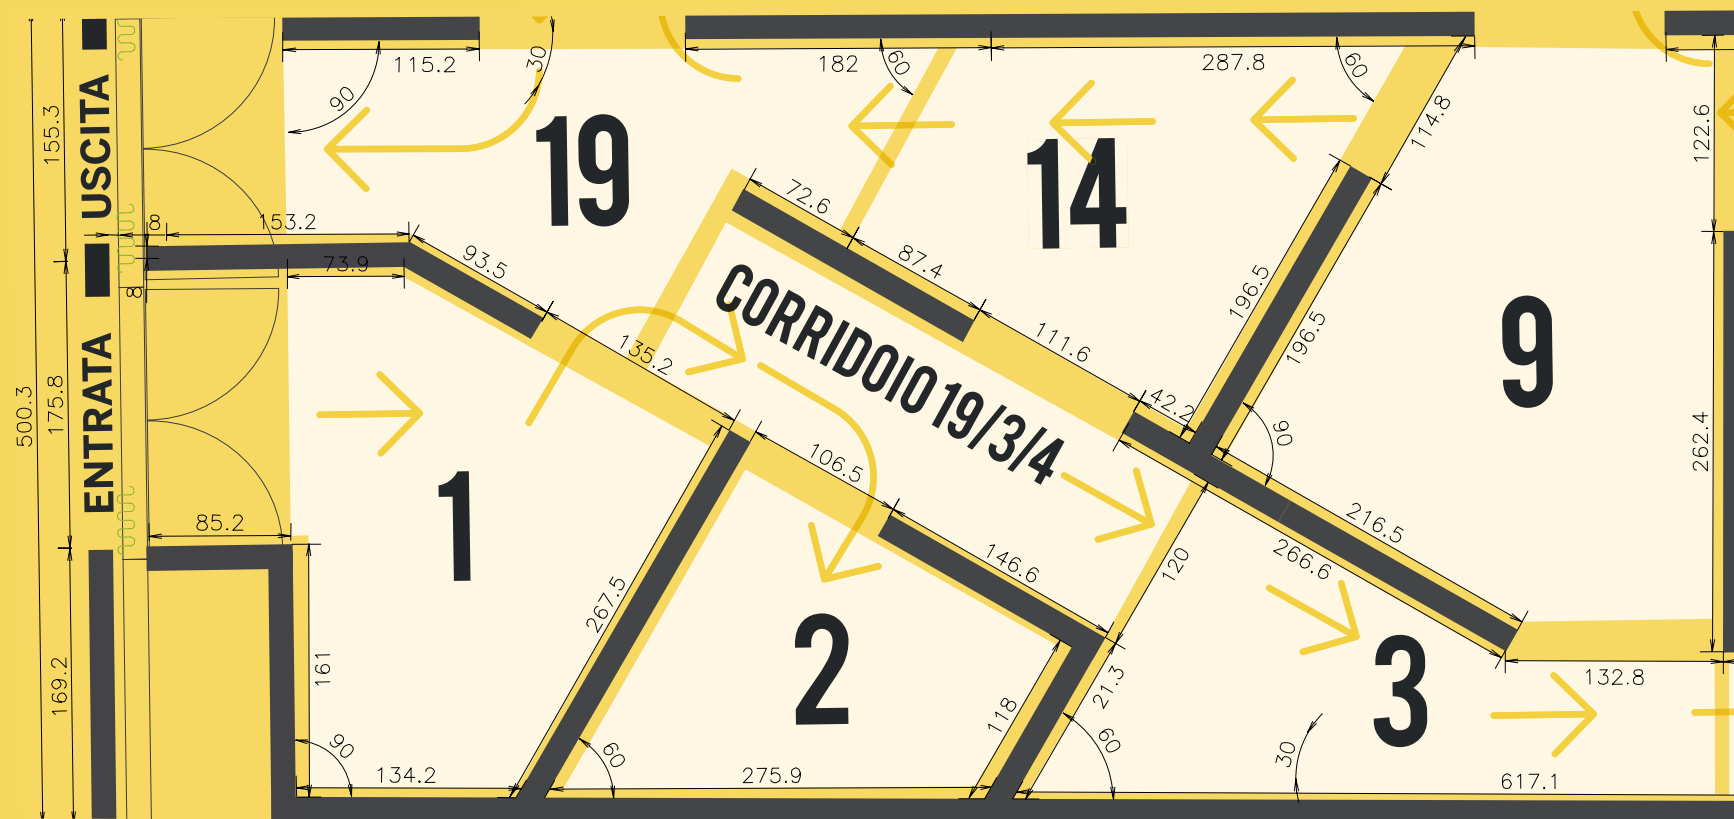

TERZO PIANO

DETTAGLIO STANZE

Altezza gabbia box - 2,70 m
Altezza pannelli - 2,40 m