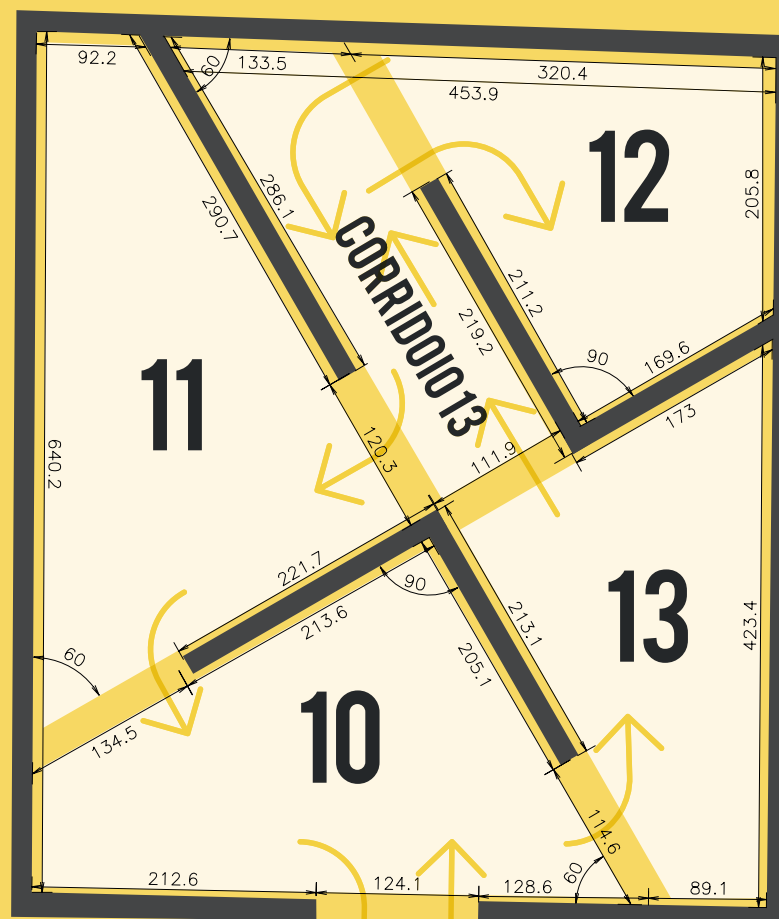

TERZO PIANO DETTAGLIO STANZE

Altezza gabbia box - 2,70 m
Altezza pannelli - 2,40 m