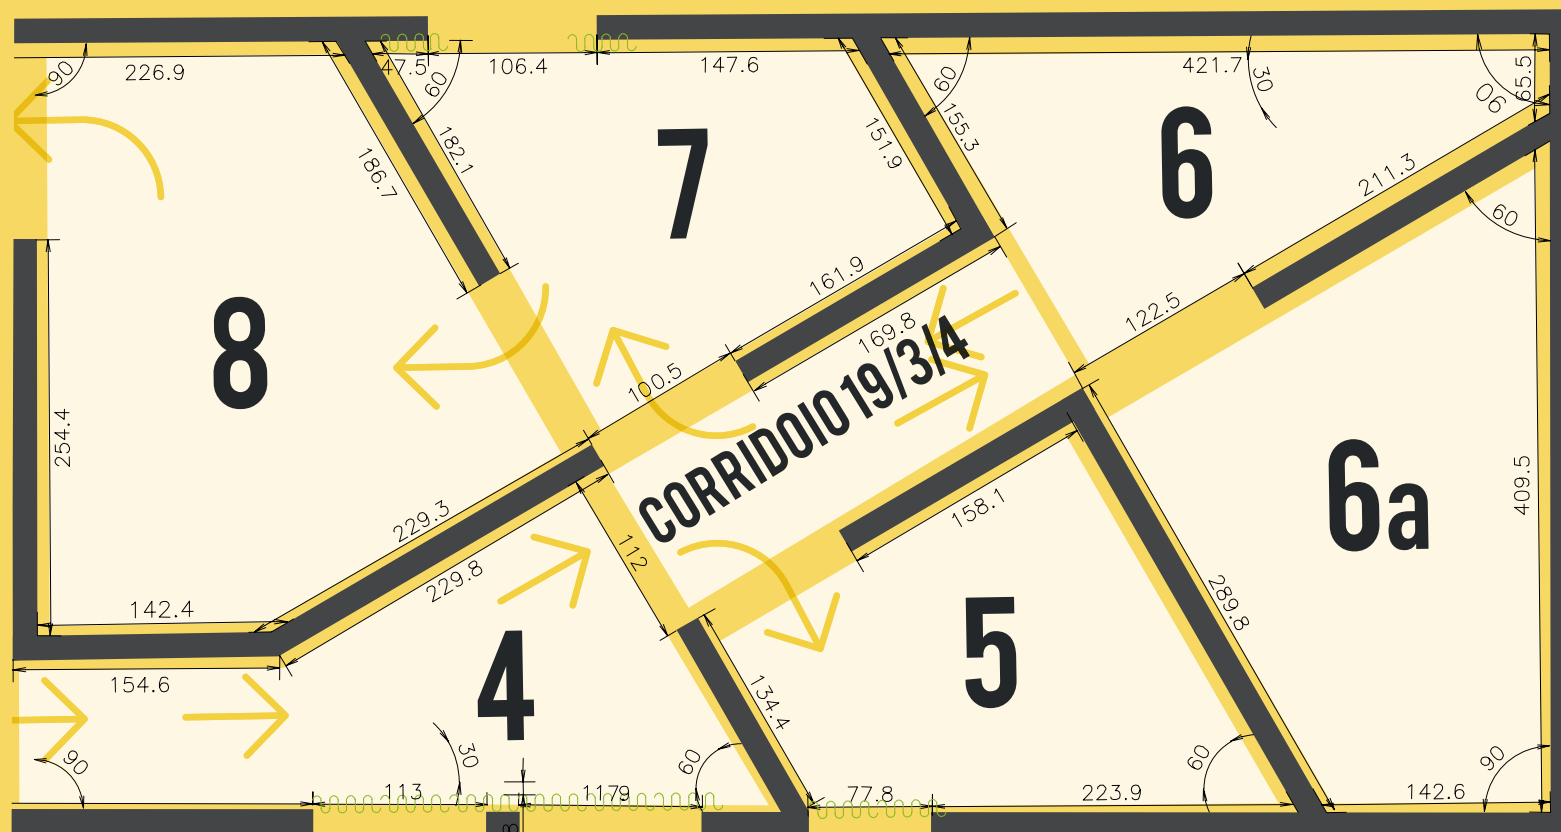

TERZO PIANO

DETTAGLIO STANZE

Altezza gabbia box - 2,70 m
Altezza pannelli - 2,40 m