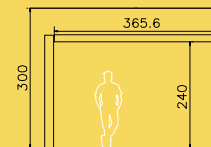

TERZO PIANO DETTAGLIO STANZE

Altezza gabbia box - 2,70 m
Altezza pannelli - 2,40 m