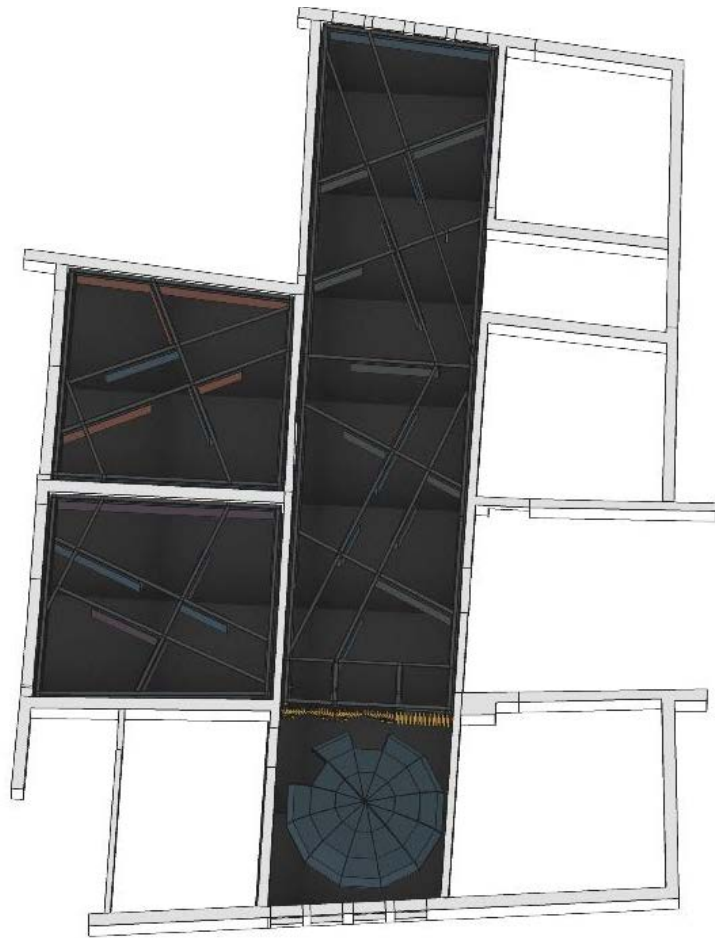

## DETTAGLIO STANZE

Altezza gabbia box - 2,70 m  
Altezza pannelli - 2,40 m

# TERZO PIANO DETTAGLIO STANZE

Altezza gabbia box - 2,70 m  
Altezza pannelli - 2,40 m

# ALLESTIMENTO PROPOSTA PROJECT

VISTA INGRESSO

TENDE IN VELLUTO

VISTA INGRESSO MOSTRA

SEGNALETICA  
LUCI NEON